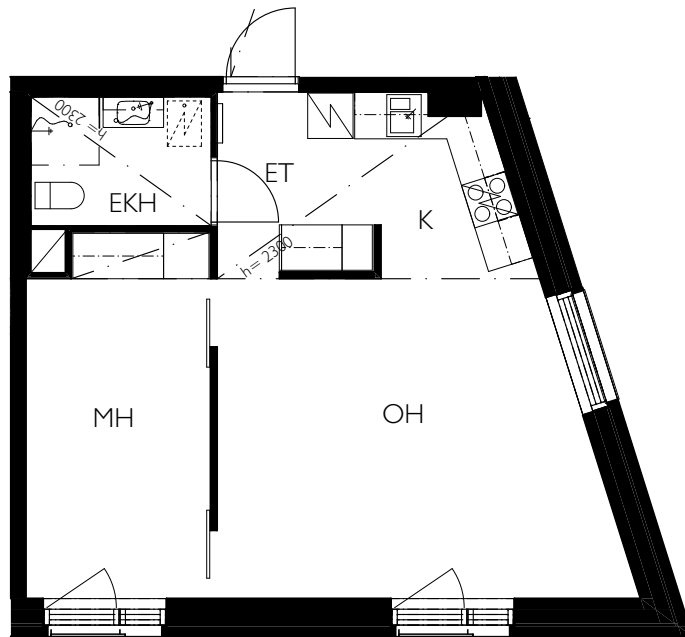

1 HUONE + KEITTOKOMERO
29 m²

ASUNNOT:

1. kerros	-
2. kerros	-
3. kerros	-
4. kerros	081, 085, 089, 093, 097
5. kerros	-
6. kerros	-
7. kerros	-
8. kerros	-

KOY RAUTALAMMINTIEN HUIPPU

1H+KK 29,0 m² 1:100 · 16.02.2021

Ahlman
Arkkitehdit
Arkitekter

Kalevankatu 18, 00100 Helsinki
Y 236 497 69 · www.ahlmanark.fi
ark@ahlmanark.fi · 020 757 9911

1 HUONE + KEITTIKOMERO
26,5 m²

ASUNNOT:

1. kerros	002
2. kerros	028
3. kerros	054
4. kerros	080
5. kerros	105
6. kerros	-
7. kerros	-
8. kerros	-

KOY RAUTALAMMINTIEN HUIPPU

1H+KK 26,5 m² 1:100 · 16.02.2021

Ahlman
Arkkitehdit
Arkitekter

Kalevankatu 18, 00100 Helsinki
Y 236 497 69 · www.ahlmanark.fi
ark@ahlmanark.fi · 020 757 9911

2 HUONETTA + KEITTIÖ
26,5 m²