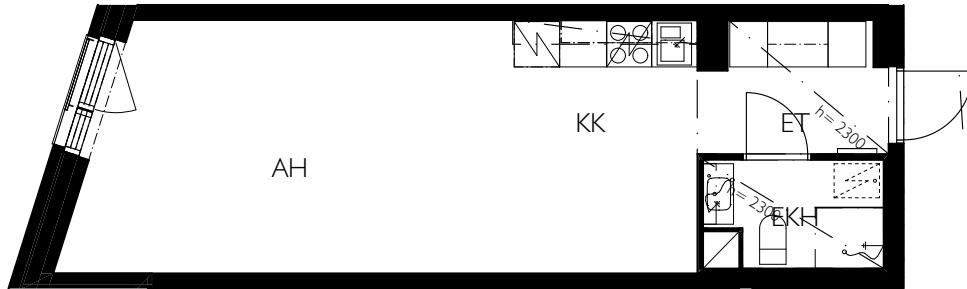

1 HUONE + KEITTIKOMERO
34,5 m²

ASUNNOT:

1. kerros	022
2. kerros	048
3. kerros	074
4. kerros	100
5. kerros	114
6. kerros	120
7. kerros	126
8. kerros	-

KOY RAUTALAMMINTIEN HUIPPU

1H+KK 34,5 m² 1:100 · 16.02.2021

Ahlman
Arkkitehdit
Arkitekter

Kalevankatu 18, 00100 Helsinki
Y 236 497 69 · www.ahlmanark.fi
ark@ahlmanark.fi · 020 757 9911