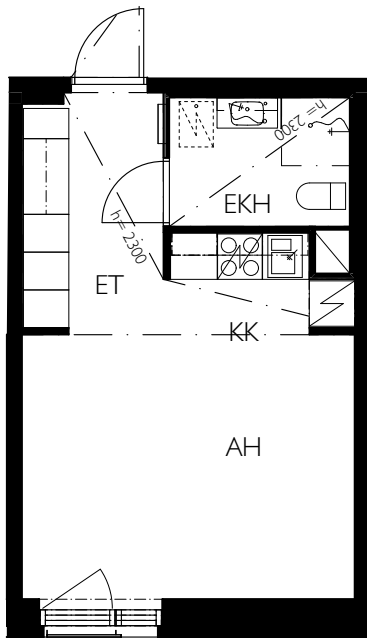

1 HUONE + KEITTOKOMERO

29 m²

ASUNNOT:

1. kerros	004, 005, 008, 009, 012, 013, 016, 017, 020
2. kerros	030, 031, 034, 035, 038, 039, 042, 043, 046
3. kerros	056, 057, 060, 061, 064, 065, 068, 069, 072
4. kerros	082, 086, 090, 094
5. kerros	106, 108, 110, 112
6. kerros	-
7. kerros	-
8. kerros	-

1 HUONE + KEITTOKOMERO

29 m²

ASUNNOT:

1. kerros	-
2. kerros	-
3. kerros	-
4. kerros	083, 087, 091, 095, 098
5. kerros	-
6. kerros	-
7. kerros	-
8. kerros	-

0 1 2 3 4 5 m

KOY RAUTALAMMINTIEN HUIPPU

1H+KK 29,0 m² 1:100 · 16.02.2021

Ahlman
Arkkitehdit
Arkitekter

Kalevankatu 18, 00100 Helsinki
Y 236 497 69 · www.ahlmanark.fi
ark@ahlmanark.fi · 020 757 9911

1 HUONE + KEITTOKOMERO
29 m²

ASUNNOT:

1. kerros	003, 006, 007, 010, 011, 014, 015, 019
2. kerros	029, 032, 033, 036, 037, 040, 041, 045
3. kerros	055, 058, 059, 062, 063, 066, 067, 071
4. kerros	084, 088, 092
5. kerros	107, 109, 111
6. kerros	-
7. kerros	-
8. kerros	-

1 HUONE + KEITTOKOMERO
29 m²

ASUNNOT:

1. kerros	-
2. kerros	-
3. kerros	-
4. kerros	081, 085, 089, 093, 097
5. kerros	-
6. kerros	-
7. kerros	-
8. kerros	-

KOY RAUTALAMMINTIEN HUIPPU

1H+KK 29,0 m² 1:100 · 16.02.2021