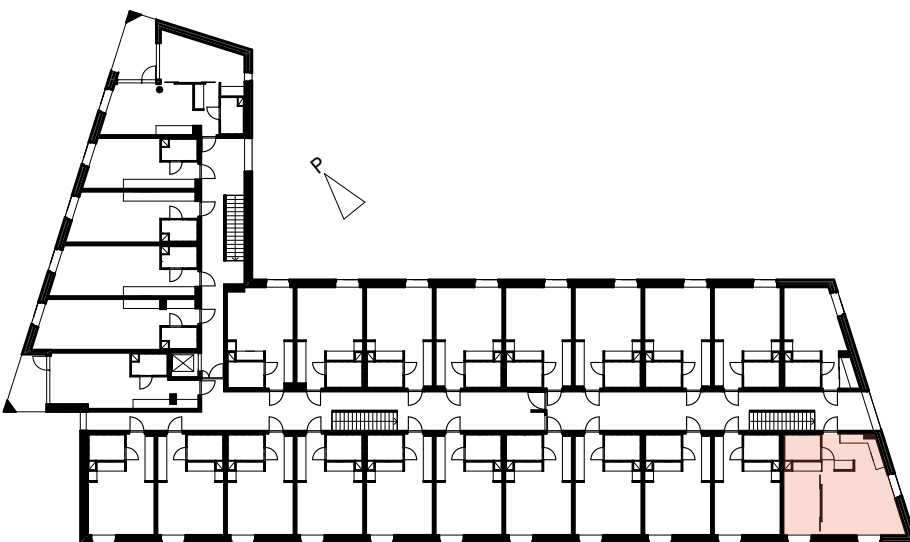

KOY RAUTALAMMINTIEN HUIPPU

1H+KK 26,5 m² 1:100 · 16.02.2021

Ahlman
Arkkitehdit
Arkitekter

Kalevankatu 18, 00100 Helsinki
Y 236 497 69 · www.ahlmanark.fi
ark@ahlmanark.fi · 020 757 9911

2 HUONETTA + KEITTIÖ
26,5 m²

ASUNNOT:

1. kerros	001
2. kerros	027
3. kerros	053
4. kerros	079
5. kerros	-
6. kerros	-
7. kerros	-
8. kerros	-

0 1 2 3 4 5 m

KOY RAUTALAMMINTIEN HUIPPU

2H+K 47,0 m² 1:100 · 16.02.2021

Ahlman
Arkkitehdit
Arkitekter