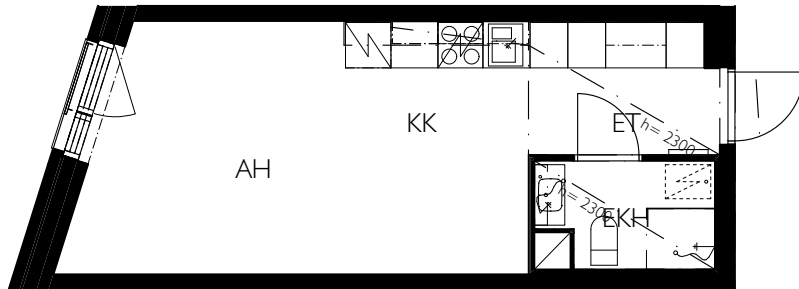

Ahlman
Arkkitehdit
Arkitekter

Kalevankatu 18, 00100 Helsinki
Y 236 497 69 · www.ahlmanark.fi
ark@ahlmanark.fi · 020 757 9911

1 HUONE + KEITTIKOMERO
23,5 m²

ASUNNOT:

1. kerros	025
2. kerros	051
3. kerros	077
4. kerros	103
5. kerros	117
6. kerros	123
7. kerros	129
8. kerros	132

0 1 2 3 4 5 m

KOY RAUTALAMMINTIEN HUIPPU

1H+KK 23,5 m² 1:100 · 16.02.2021

Ahlman
Arkkitehdit
Arkitekter

Kalevankatu 18, 00100 Helsinki
Y 236 497 69 · www.ahlmanark.fi
ark@ahlmanark.fi · 020 757 9911

1 HUONE + KEITTIKOMERO
27,5 m²

ASUNNOT:

1. kerros	024
2. kerros	050
3. kerros	076
4. kerros	102
5. kerros	116
6. kerros	122
7. kerros	128
8. kerros	131

0 1 2 3 4 5 m

KOY RAUTALAMMINTIEN HUIPPU

1H+KK 27,5 m² 1:100 · 16.02.2021

Ahlman
Arkkitehdit
Arkitekter

Kalevankatu 18, 00100 Helsinki
Y 236 497 69 · www.ahlmanark.fi
ark@ahlmanark.fi · 020 757 9911

1 HUONE + KEITTIKOMERO
31 m²

ASUNNOT:

1. kerros	023
2. kerros	049
3. kerros	075
4. kerros	101
5. kerros	115
6. kerros	121
7. kerros	127
8. kerros	-