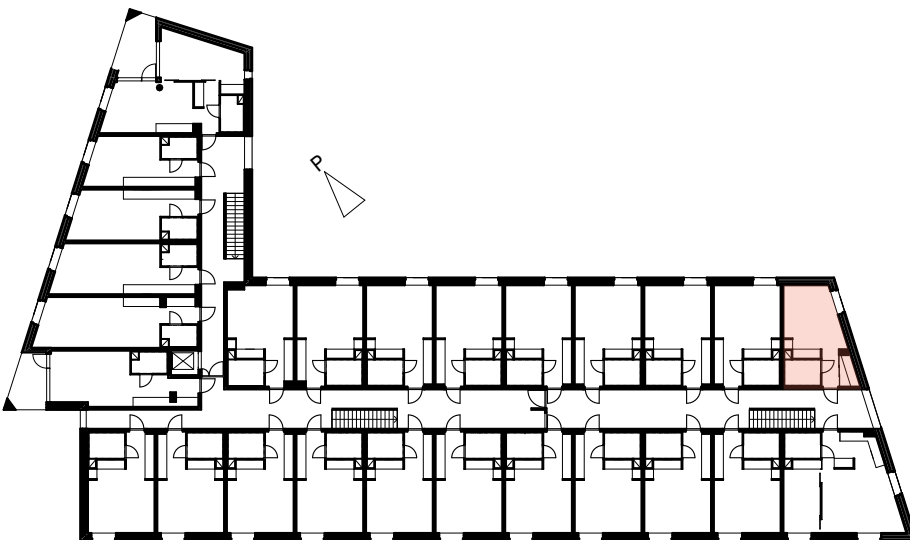

Ahlman
Arkkitehdit
Arkitekter

Kalevankatu 18, 00100 Helsinki
Y 236 497 69 · www.ahlmanark.fi
ark@ahlmanark.fi · 020 757 9911

1 HUONE + KEITTIKOMERO
26,5 m²

ASUNNOT:

1. kerros	002
2. kerros	028
3. kerros	054
4. kerros	080
5. kerros	105
6. kerros	-
7. kerros	-
8. kerros	-