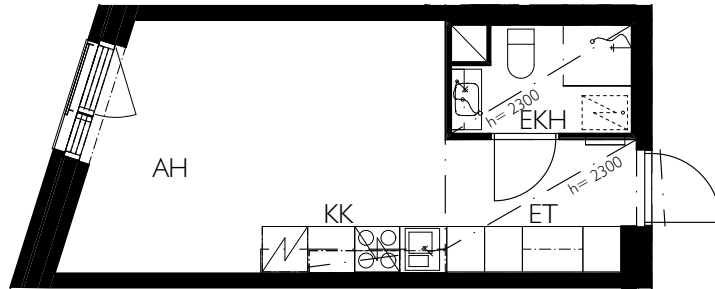

2 HUONETTA + KEITTIKOKOMERO
46 m²

ASUNNOT:

1. kerros	026
2. kerros	052
3. kerros	078
4. kerros	104
5. kerros	118
6. kerros	124
7. kerros	130
8. kerros	133

KOY RAUTALAMMINTIEN HUIPPU

2H+KK 46,0 m² 1:100 · 16.02.2021

Ahlman
Arkkitehdit
Arkitekter

Kalevankatu 18, 00100 Helsinki
Y 236 497 69 · www.ahlmanark.fi
ark@ahlmanark.fi · 020 757 9911

1 HUONE + KEITTIKOMERO
23,5 m²

ASUNNOT:

1. kerros	025
2. kerros	051
3. kerros	077
4. kerros	103
5. kerros	117
6. kerros	123
7. kerros	129
8. kerros	132

0 1 2 3 4 5 m

KOY RAUTALAMMINTIEN HUIPPU

1H+KK 23,5 m² 1:100 · 16.02.2021

Ahlman
Arkkitehdit
Arkitekter

Kalevankatu 18, 00100 Helsinki
Y 236 497 69 · www.ahlmanark.fi
ark@ahlmanark.fi · 020 757 9911

1 HUONE + KEITTIKOMERO
27,5 m²

ASUNNOT:

1. kerros	024
2. kerros	050
3. kerros	076
4. kerros	102
5. kerros	116
6. kerros	122
7. kerros	128
8. kerros	131

0 1 2 3 4 5 m

KOY RAUTALAMMINTIEN HUIPPU

1H+KK 27,5 m² 1:100 · 16.02.2021

Ahlman
Arkkitehdit
Arkitekter