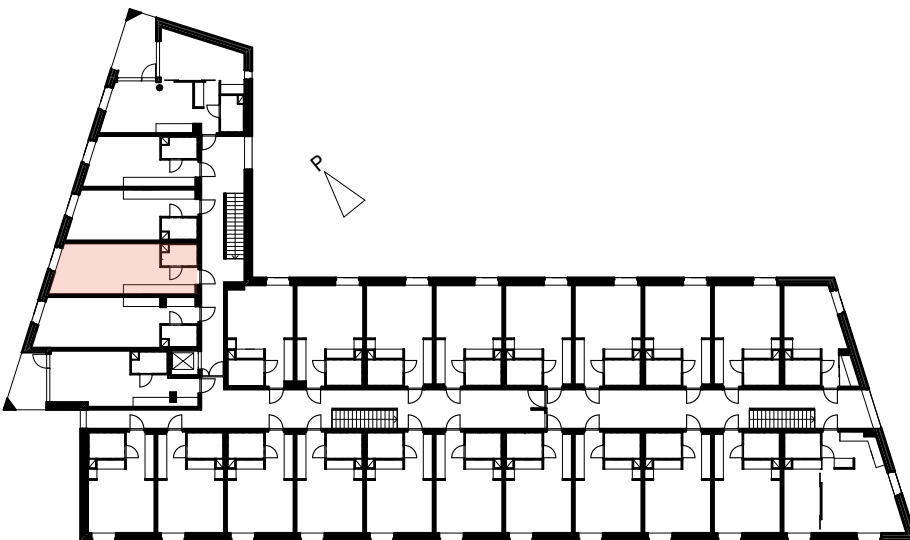

ASUNNOT:

1. kerros	024
2. kerros	050
3. kerros	076
4. kerros	102
5. kerros	116
6. kerros	122
7. kerros	128
8. kerros	131

0 1 2 3 4 5 m

KOY RAUTALAMMINTIEN HUIPPU

1H+KK 27,5 m² 1:100 · 16.02.2021

Ahlman
Arkkitehdit
Arkitekter

Kalevankatu 18, 00100 Helsinki
Y 236 497 69 · www.ahlmanark.fi
ark@ahlmanark.fi · 020 757 9911

1 HUONE + KEITTIKOMERO
31 m²

ASUNNOT:

1. kerros	023
2. kerros	049
3. kerros	075
4. kerros	101
5. kerros	115
6. kerros	121
7. kerros	127
8. kerros	-