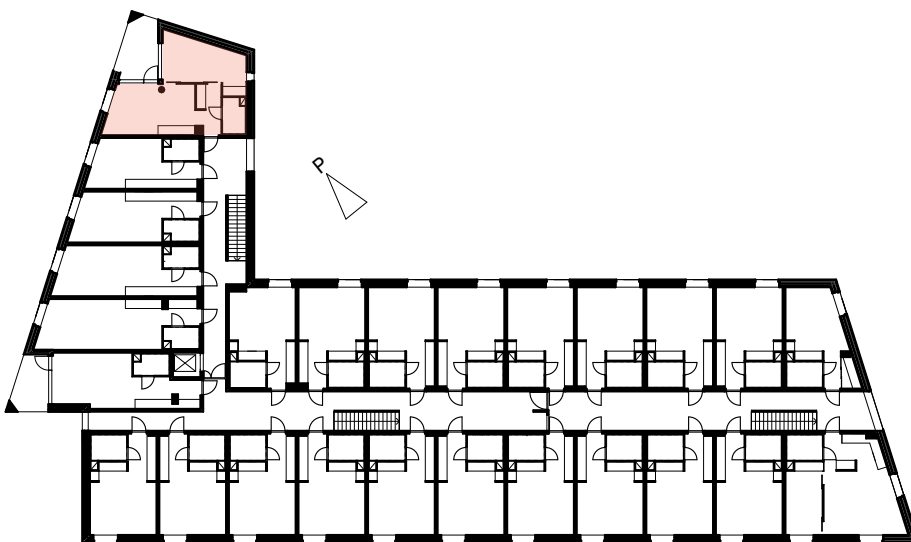

2 HUONETTA + KEITTIKOKOMERO
46 m²

ASUNNOT:

1. kerros	026
2. kerros	052
3. kerros	078
4. kerros	104
5. kerros	118
6. kerros	124
7. kerros	130
8. kerros	133

KOY RAUTALAMMINTIEN HUIPPU

2H+KK 46,0 m² 1:100 · 16.02.2021

Ahlman
Arkkitehdit
Arkitekter

Kalevankatu 18, 00100 Helsinki
Y 236 497 69 · www.ahlmanark.fi
ark@ahlmanark.fi · 020 757 9911

1 HUONE + KEITTIKOMERO
23,5 m²

ASUNNOT:

1. kerros	025
2. kerros	051
3. kerros	077
4. kerros	103
5. kerros	117
6. kerros	123
7. kerros	129
8. kerros	132