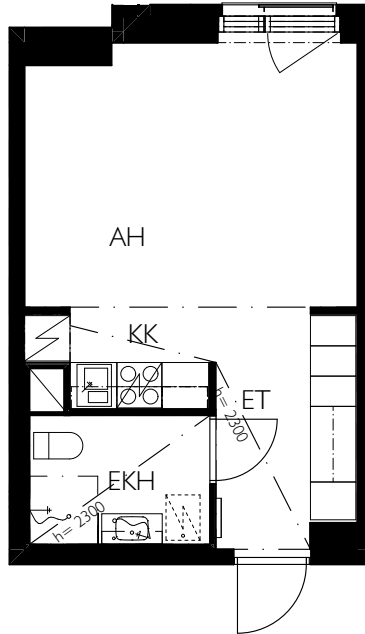

Kalevankatu 18, 00100 Helsinki
Y 236 497 69 · www.ahlmanark.fi
ark@ahlmanark.fi · 020 757 9911

1 HUONE + KEITTIKOMERO
31 m²

ASUNNOT:

1. kerros	021
2. kerros	047
3. kerros	073
4. kerros	099
5. kerros	113
6. kerros	119
7. kerros	125
8. kerros	-

0 1 2 3 4 5 m

KOY RAUTALAMMINTIEN HUIPPU

1H+KK 31,0 m² 1:100 · 16.02.2021

Ahlman
Arkkitehdit
Arkitekter

Kalevankatu 18, 00100 Helsinki
Y 236 497 69 · www.ahlmanark.fi
ark@ahlmanark.fi · 020 757 9911

1 HUONE + KEITTIKOMERO
28,5 m²

ASUNNOT:

1. kerros	018
2. kerros	044
3. kerros	070
4. kerros	096
5. kerros	-
6. kerros	-
7. kerros	-
8. kerros	-

KOY RAUTALAMMINTIEN HUIPPU

1H+KK 28,5 m² 1:100 · 16.02.2021

Ahlman
Arkkitehdit
Arkitekter

Kalevankatu 18, 00100 Helsinki
Y 236 497 69 · www.ahlmanark.fi
ark@ahlmanark.fi · 020 757 9911

1 HUONE + KEITTOKOMERO

29 m²

ASUNNOT:

1. kerros	004, 005, 008, 009, 012, 013, 016, 017, 020
2. kerros	030, 031, 034, 035, 038, 039, 042, 043, 046
3. kerros	056, 057, 060, 061, 064, 065, 068, 069, 072
4. kerros	082, 086, 090, 094
5. kerros	106, 108, 110, 112
6. kerros	-
7. kerros	-
8. kerros	-