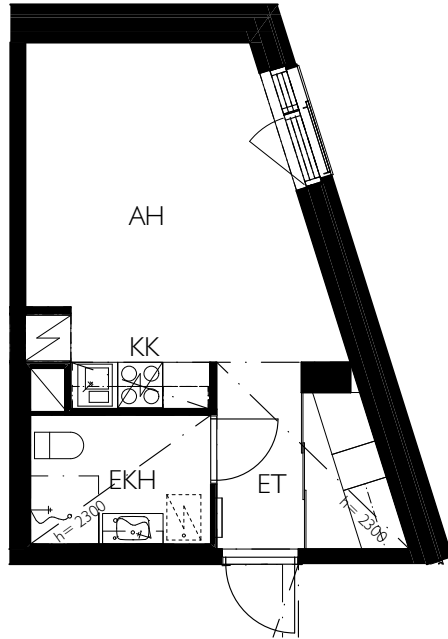

1 HUONE + KEITTOKOMERO

29 m²

ASUNNOT:

1. kerros	-
2. kerros	-
3. kerros	-
4. kerros	083, 087, 091, 095, 098
5. kerros	-
6. kerros	-
7. kerros	-
8. kerros	-

0 1 2 3 4 5 m

KOY RAUTALAMMINTIEN HUIPPU

1H+KK 29,0 m² 1:100 · 16.02.2021

Ahlman
Arkkitehdit
Arkitekter

Kalevankatu 18, 00100 Helsinki
Y 236 497 69 · www.ahlmanark.fi
ark@ahlmanark.fi · 020 757 9911

1 HUONE + KEITTOKOMERO
29 m²

ASUNNOT:

1. kerros	003, 006, 007, 010, 011, 014, 015, 019
2. kerros	029, 032, 033, 036, 037, 040, 041, 045
3. kerros	055, 058, 059, 062, 063, 066, 067, 071
4. kerros	084, 088, 092
5. kerros	107, 109, 111
6. kerros	-
7. kerros	-
8. kerros	-

1 HUONE + KEITTOKOMERO
29 m²

ASUNNOT:

1. kerros	-
2. kerros	-
3. kerros	-
4. kerros	081, 085, 089, 093, 097
5. kerros	-
6. kerros	-
7. kerros	-
8. kerros	-

KOY RAUTALAMMINTIEN HUIPPU

1H+KK 29,0 m² 1:100 · 16.02.2021

Ahlman
Arkkitehdit
Arkitekter

Kalevankatu 18, 00100 Helsinki
Y 236 497 69 · www.ahlmanark.fi
ark@ahlmanark.fi · 020 757 9911

1 HUONE + KEITTIKOMERO
26,5 m²

ASUNNOT:

1. kerros	002
2. kerros	028
3. kerros	054
4. kerros	080
5. kerros	105
6. kerros	-
7. kerros	-
8. kerros	-