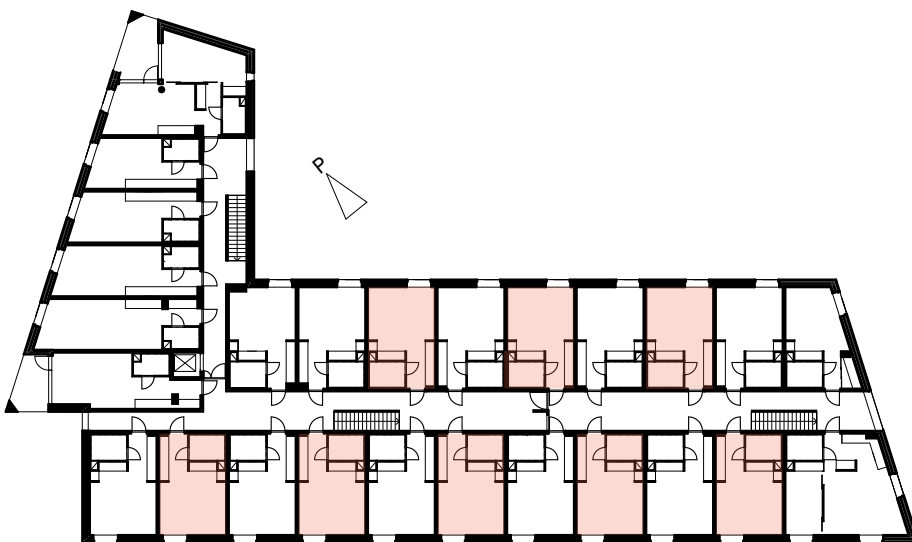

Ahlman
Arkkitehdit
Arkitekter

Kalevankatu 18, 00100 Helsinki
Y 236 497 69 · www.ahlmanark.fi
ark@ahlmanark.fi · 020 757 9911

1 HUONE + KEITTOKOMERO
29 m²

ASUNNOT:

1. kerros	003, 006, 007, 010, 011, 014, 015, 019
2. kerros	029, 032, 033, 036, 037, 040, 041, 045
3. kerros	055, 058, 059, 062, 063, 066, 067, 071
4. kerros	084, 088, 092
5. kerros	107, 109, 111
6. kerros	-
7. kerros	-
8. kerros	-

1 HUONE + KEITTOKOMERO
29 m²

ASUNNOT:

1. kerros	-
2. kerros	-
3. kerros	-
4. kerros	081, 085, 089, 093, 097
5. kerros	-
6. kerros	-
7. kerros	-
8. kerros	-

KOY RAUTALAMMINTIEN HUIPPU

1H+KK 29,0 m² 1:100 · 16.02.2021