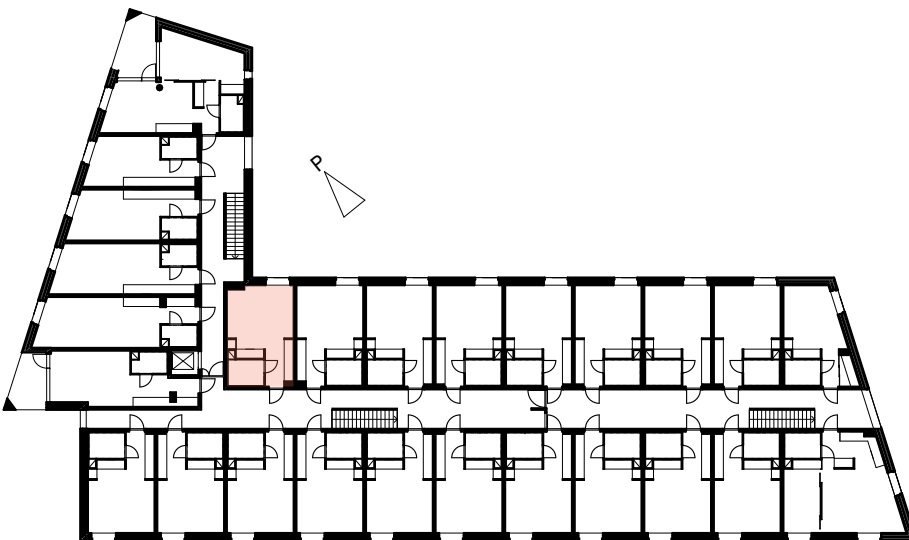

0 1 2 3 4 5 m

KOY RAUTALAMMINTIEN HUIPPU

1H+KK 31,0 m² 1:100 · 16.02.2021

Ahlman
Arkkitehdit
Arkitekter

Kalevankatu 18, 00100 Helsinki
Y 236 497 69 · www.ahlmanark.fi
ark@ahlmanark.fi · 020 757 9911

1 HUONE + KEITTIKOMERO
28,5 m²

ASUNNOT:

1. kerros	018
2. kerros	044
3. kerros	070
4. kerros	096
5. kerros	-
6. kerros	-
7. kerros	-
8. kerros	-

KOY RAUTALAMMINTIEN HUIPPU

1H+KK 28,5 m² 1:100 · 16.02.2021

Ahlman
Arkkitehdit
Arkitekter

Kalevankatu 18, 00100 Helsinki
Y 236 497 69 · www.ahlmanark.fi
ark@ahlmanark.fi · 020 757 9911