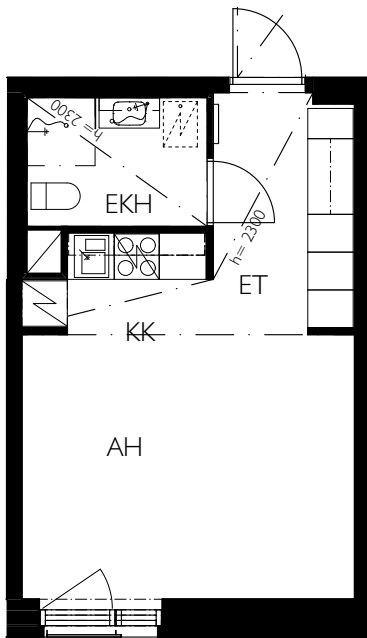

Kalevankatu 18, 00100 Helsinki
Y 236 497 69 · www.ahlmanark.fi
ark@ahlmanark.fi · 020 757 9911

1 HUONE + KEITTIKOMERO
31 m²

ASUNNOT:

1. kerros	021
2. kerros	047
3. kerros	073
4. kerros	099
5. kerros	113
6. kerros	119
7. kerros	125
8. kerros	-

0 1 2 3 4 5 m

KOY RAUTALAMMINTIEN HUIPPU

1H+KK 31,0 m² 1:100 · 16.02.2021

Ahlman
Arkkitehdit
Arkitekter

Kalevankatu 18, 00100 Helsinki
Y 236 497 69 · www.ahlmanark.fi
ark@ahlmanark.fi · 020 757 9911

1 HUONE + KEITTIKOMERO
28,5 m²

ASUNNOT:

1. kerros	018
2. kerros	044
3. kerros	070
4. kerros	096
5. kerros	-
6. kerros	-
7. kerros	-
8. kerros	-

KOY RAUTALAMMINTIEN HUIPPU

1H+KK 28,5 m² 1:100 · 16.02.2021

Ahlman
Arkkitehdit
Arkitekter

Kalevankatu 18, 00100 Helsinki
Y 236 497 69 · www.ahlmanark.fi
ark@ahlmanark.fi · 020 757 9911

1 HUONE + KEITTOKOMERO

29 m²

ASUNNOT:

1. kerros	004, 005, 008, 009, 012, 013, 016, 017, 020
2. kerros	030, 031, 034, 035, 038, 039, 042, 043, 046
3. kerros	056, 057, 060, 061, 064, 065, 068, 069, 072
4. kerros	082, 086, 090, 094
5. kerros	106, 108, 110, 112
6. kerros	-
7. kerros	-
8. kerros	-