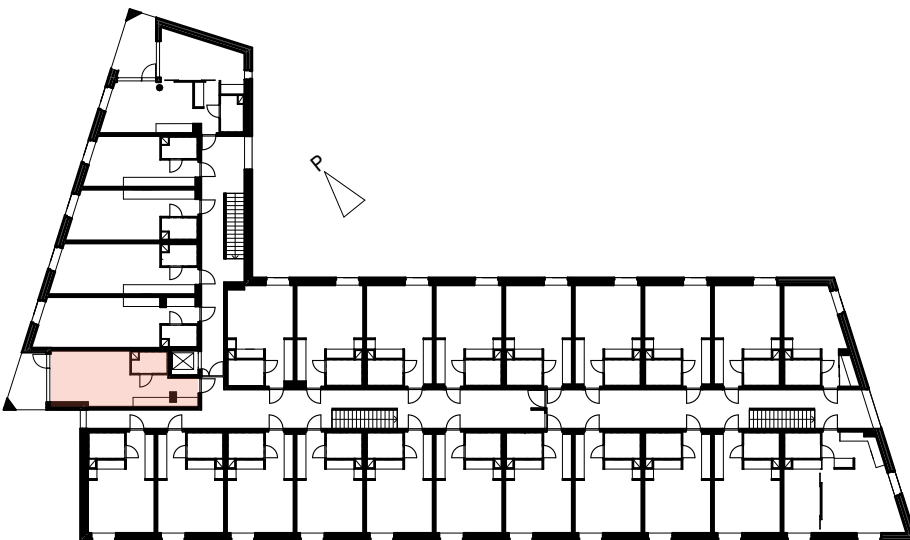

ASUNNOT:

1. kerros	022
2. kerros	048
3. kerros	074
4. kerros	100
5. kerros	114
6. kerros	120
7. kerros	126
8. kerros	-

KOY RAUTALAMMINTIEN HUIPPU

1H+KK 34,5 m² 1:100 · 16.02.2021

Ahlman
Arkkitehdit
Arkitekter

Kalevankatu 18, 00100 Helsinki
Y 236 497 69 · www.ahlmanark.fi
ark@ahlmanark.fi · 020 757 9911

1 HUONE + KEITTIKOMERO
31 m²

ASUNNOT:

1. kerros	021
2. kerros	047
3. kerros	073
4. kerros	099
5. kerros	113
6. kerros	119
7. kerros	125
8. kerros	-