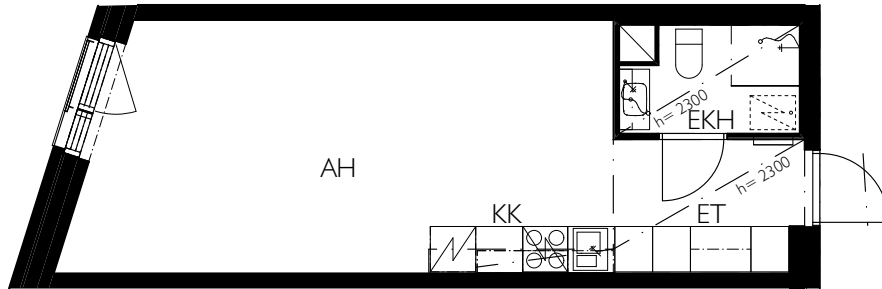

ASUNNOT:

1. kerros	024
2. kerros	050
3. kerros	076
4. kerros	102
5. kerros	116
6. kerros	122
7. kerros	128
8. kerros	131

0 1 2 3 4 5 m

KOY RAUTALAMMINTIEN HUIPPU

1H+KK 27,5 m² 1:100 · 16.02.2021

Ahlman
Arkkitehdit
Arkitekter

Kalevankatu 18, 00100 Helsinki
Y 236 497 69 · www.ahlmanark.fi
ark@ahlmanark.fi · 020 757 9911

1 HUONE + KEITTIKOMERO
31 m²

ASUNNOT:

1. kerros	023
2. kerros	049
3. kerros	075
4. kerros	101
5. kerros	115
6. kerros	121
7. kerros	127
8. kerros	-