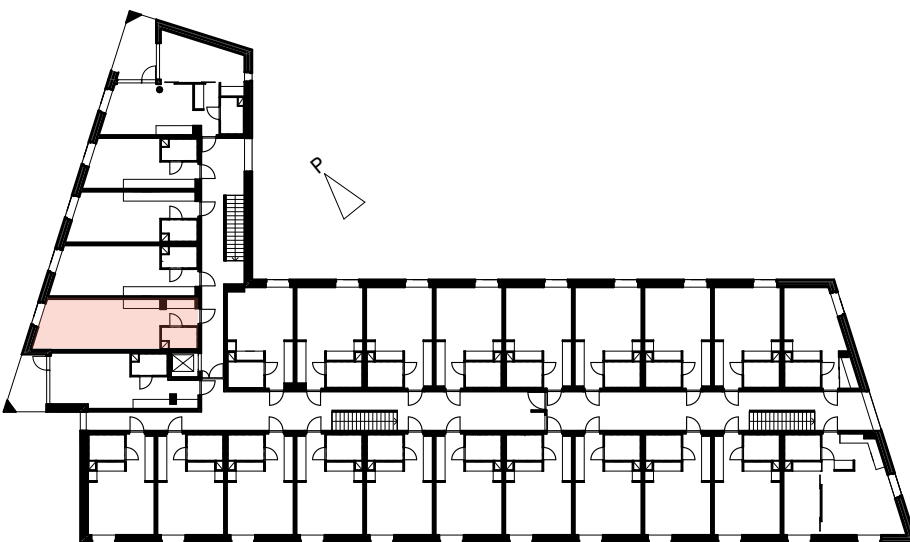

Kalevankatu 18, 00100 Helsinki
Y 236 497 69 · www.ahlmanark.fi
ark@ahlmanark.fi · 020 757 9911

1 HUONE + KEITTIKOMERO
31 m²

ASUNNOT:

1. kerros	023
2. kerros	049
3. kerros	075
4. kerros	101
5. kerros	115
6. kerros	121
7. kerros	127
8. kerros	-

KOY RAUTALAMMINTIEN HUIPPU

1H+KK 31,0 m² 1:100 · 16.02.2021

Ahlman
Arkkitehdit
Arkitekter

Kalevankatu 18, 00100 Helsinki
Y 236 497 69 · www.ahlmanark.fi
ark@ahlmanark.fi · 020 757 9911

1 HUONE + KEITTIKOMERO
34,5 m²

ASUNNOT:

1. kerros	022
2. kerros	048
3. kerros	074
4. kerros	100
5. kerros	114
6. kerros	120
7. kerros	126
8. kerros	-

KOY RAUTALAMMINTIEN HUIPPU

1H+KK 34,5 m² 1:100 · 16.02.2021

Ahlman
Arkkitehdit
Arkitekter