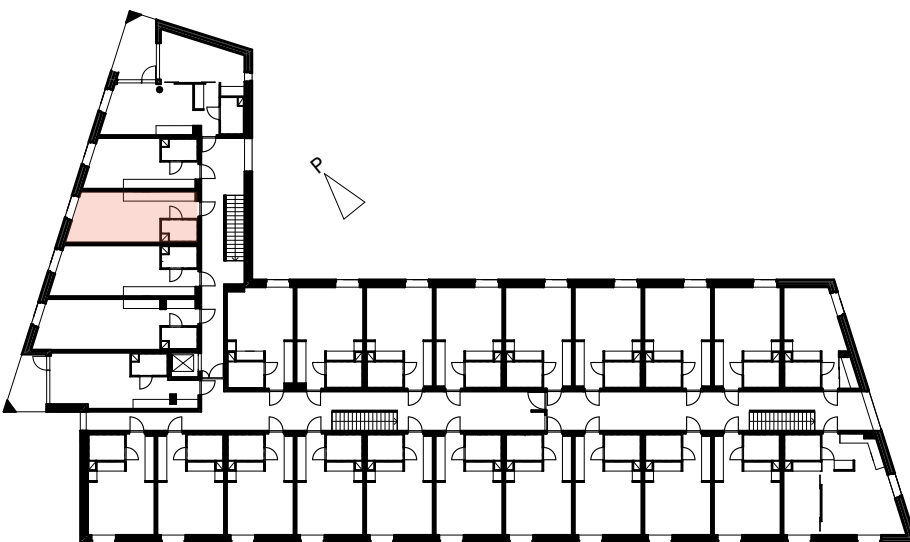

0 1 2 3 4 5 m

KOY RAUTALAMMINTIEN HUIPPU

1H+KK 23,5 m² 1:100 · 16.02.2021

Ahlman
Arkkitehdit
Arkitekter

Kalevankatu 18, 00100 Helsinki
Y 236 497 69 · www.ahlmanark.fi
ark@ahlmanark.fi · 020 757 9911

1 HUONE + KEITTIKOMERO
27,5 m²

ASUNNOT:

1. kerros	024
2. kerros	050
3. kerros	076
4. kerros	102
5. kerros	116
6. kerros	122
7. kerros	128
8. kerros	131

0 1 2 3 4 5 m

KOY RAUTALAMMINTIEN HUIPPU

1H+KK 27,5 m² 1:100 · 16.02.2021

Ahlman
Arkkitehdit
Arkitekter