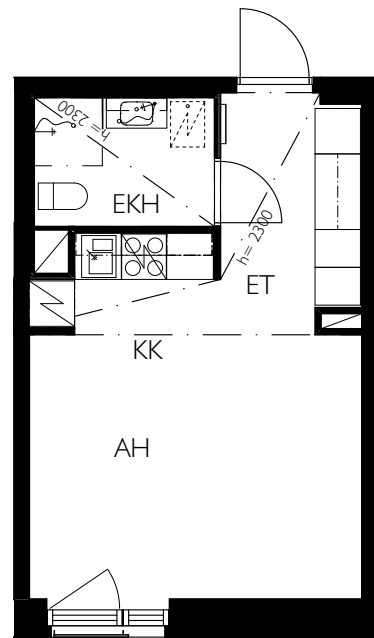

0 1 2 3 4 5 m

KOY RAUTALAMMINTIEN HUIPPU

1H+KK 31,0 m² 1:100 · 16.02.2021

Ahlman
Arkkitehdit
Arkitekter

Kalevankatu 18, 00100 Helsinki
Y 236 497 69 · www.ahlmanark.fi
ark@ahlmanark.fi · 020 757 9911

1 HUONE + KEITTIKOMERO
28,5 m²

ASUNNOT:

1. kerros	018
2. kerros	044
3. kerros	070
4. kerros	096
5. kerros	-
6. kerros	-
7. kerros	-
8. kerros	-

KOY RAUTALAMMINTIEN HUIPPU

1H+KK 28,5 m² 1:100 · 16.02.2021

Ahlman
Arkkitehdit
Arkitekter

Kalevankatu 18, 00100 Helsinki
Y 236 497 69 · www.ahlmanark.fi
ark@ahlmanark.fi · 020 757 9911

1 HUONE + KEITTOKOMERO

29 m²

ASUNNOT:

1. kerros	004, 005, 008, 009, 012, 013, 016, 017, 020
2. kerros	030, 031, 034, 035, 038, 039, 042, 043, 046
3. kerros	056, 057, 060, 061, 064, 065, 068, 069, 072
4. kerros	082, 086, 090, 094
5. kerros	106, 108, 110, 112
6. kerros	-
7. kerros	-
8. kerros	-

1 HUONE + KEITTOKOMERO

29 m²

ASUNNOT:

1. kerros	-
2. kerros	-
3. kerros	-
4. kerros	083, 087, 091, 095, 098
5. kerros	-
6. kerros	-
7. kerros	-
8. kerros	-

0 1 2 3 4 5 m

KOY RAUTALAMMINTIEN HUIPPU

1H+KK 29,0 m² 1:100 · 16.02.2021