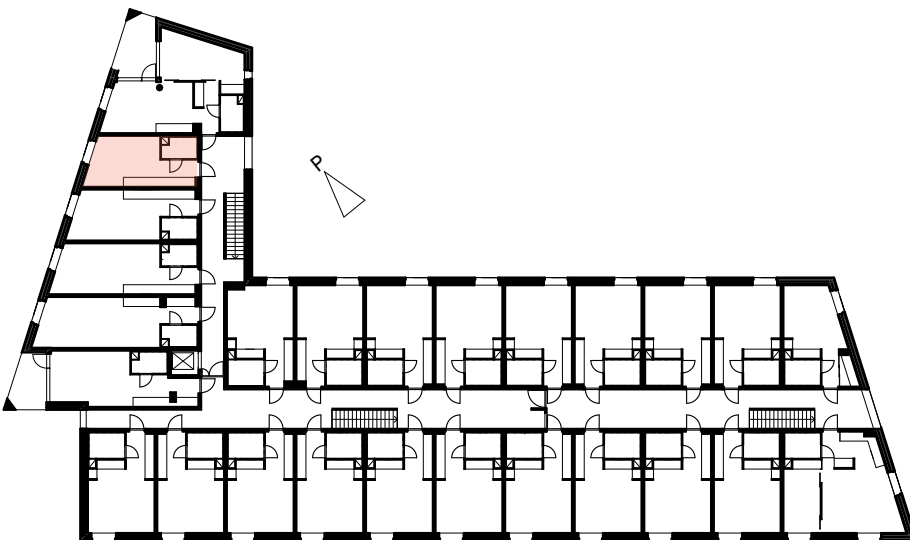

2 HUONETTA + KEITTIKOKOMERO
46 m²

ASUNNOT:

1. kerros	026
2. kerros	052
3. kerros	078
4. kerros	104
5. kerros	118
6. kerros	124
7. kerros	130
8. kerros	133

KOY RAUTALAMMINTIEN HUIPPU

2H+KK 46,0 m² 1:100 · 16.02.2021

Ahlman
Arkkitehdit
Arkitekter

Kalevankatu 18, 00100 Helsinki
Y 236 497 69 · www.ahlmanark.fi
ark@ahlmanark.fi · 020 757 9911

1 HUONE + KEITTIKOMERO
23,5 m²

ASUNNOT:

1. kerros	025
2. kerros	051
3. kerros	077
4. kerros	103
5. kerros	117
6. kerros	123
7. kerros	129
8. kerros	132

0 1 2 3 4 5 m

KOY RAUTALAMMINTIEN HUIPPU

1H+KK 23,5 m² 1:100 · 16.02.2021

Ahlman
Arkkitehdit
Arkitekter

Kalevankatu 18, 00100 Helsinki
Y 236 497 69 · www.ahlmanark.fi
ark@ahlmanark.fi · 020 757 9911

1 HUONE + KEITTIKOMERO
27,5 m²

ASUNNOT:

1. kerros	024
2. kerros	050
3. kerros	076
4. kerros	102
5. kerros	116
6. kerros	122
7. kerros	128
8. kerros	131

0 1 2 3 4 5 m

KOY RAUTALAMMINTIEN HUIPPU

1H+KK 27,5 m² 1:100 · 16.02.2021

Ahlman
Arkkitehdit
Arkitekter